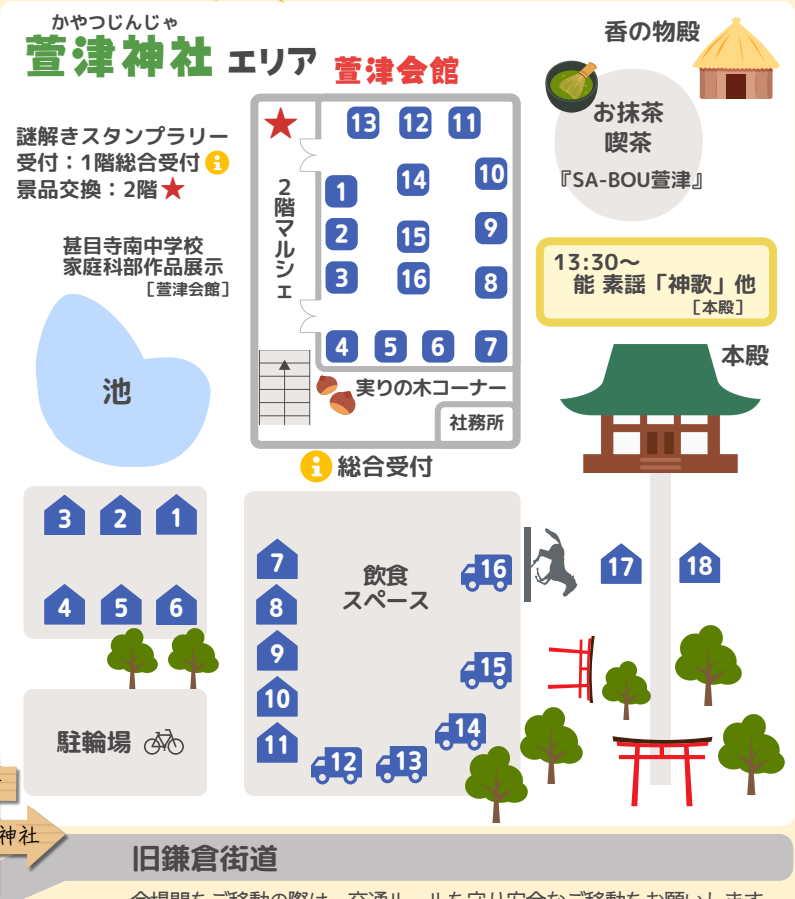

お抹茶喫茶  
SA-BOU萱津

[萱津神社]

妙勝寺

あま市上萱津上野62

会場は  
2ヶ所

◀◀ 徒歩3分 ▶▶

萱津神社

あま市上萱津車屋19

## タイムスケジュール

10:10~ 甚目寺南中学校吹奏楽部 [妙勝寺 祖師堂]

10:45~ 鬼子母神杯ちびっこ相撲大会 [妙勝寺 本堂]

13:30~ 能素謡「神歌」他 [萱津神社 本殿]  
演者：加藤眞悟、長谷川晴彦

14:30~ 尾張新次郎太鼓保存会 [妙勝寺 本堂]

- ◆内容や時間帯が変更になる場合があります。
- ◆駐車場に限りがあります。お近くの方は徒歩または自転車でお越しください。お車で越しの際は、乗り合わせにご協力お願いします。駐車場の案内は裏面をご覧ください。

叶えたい夢を寄せ書きアートに!  
実りの木を完成させよう

[萱津会館1階]

謎解きスタンプラリー 第2弾

[萱津会館前にて受付]

※景品の数には限りがあります

マルシェの  
最新情報は  
こちらで  
チェック!

Instagram

ホームページ

# ふれあいマルシェ 萱津MAP

会場間をご移動の際は、交通ルールを守り安全なご移動をお願いします。